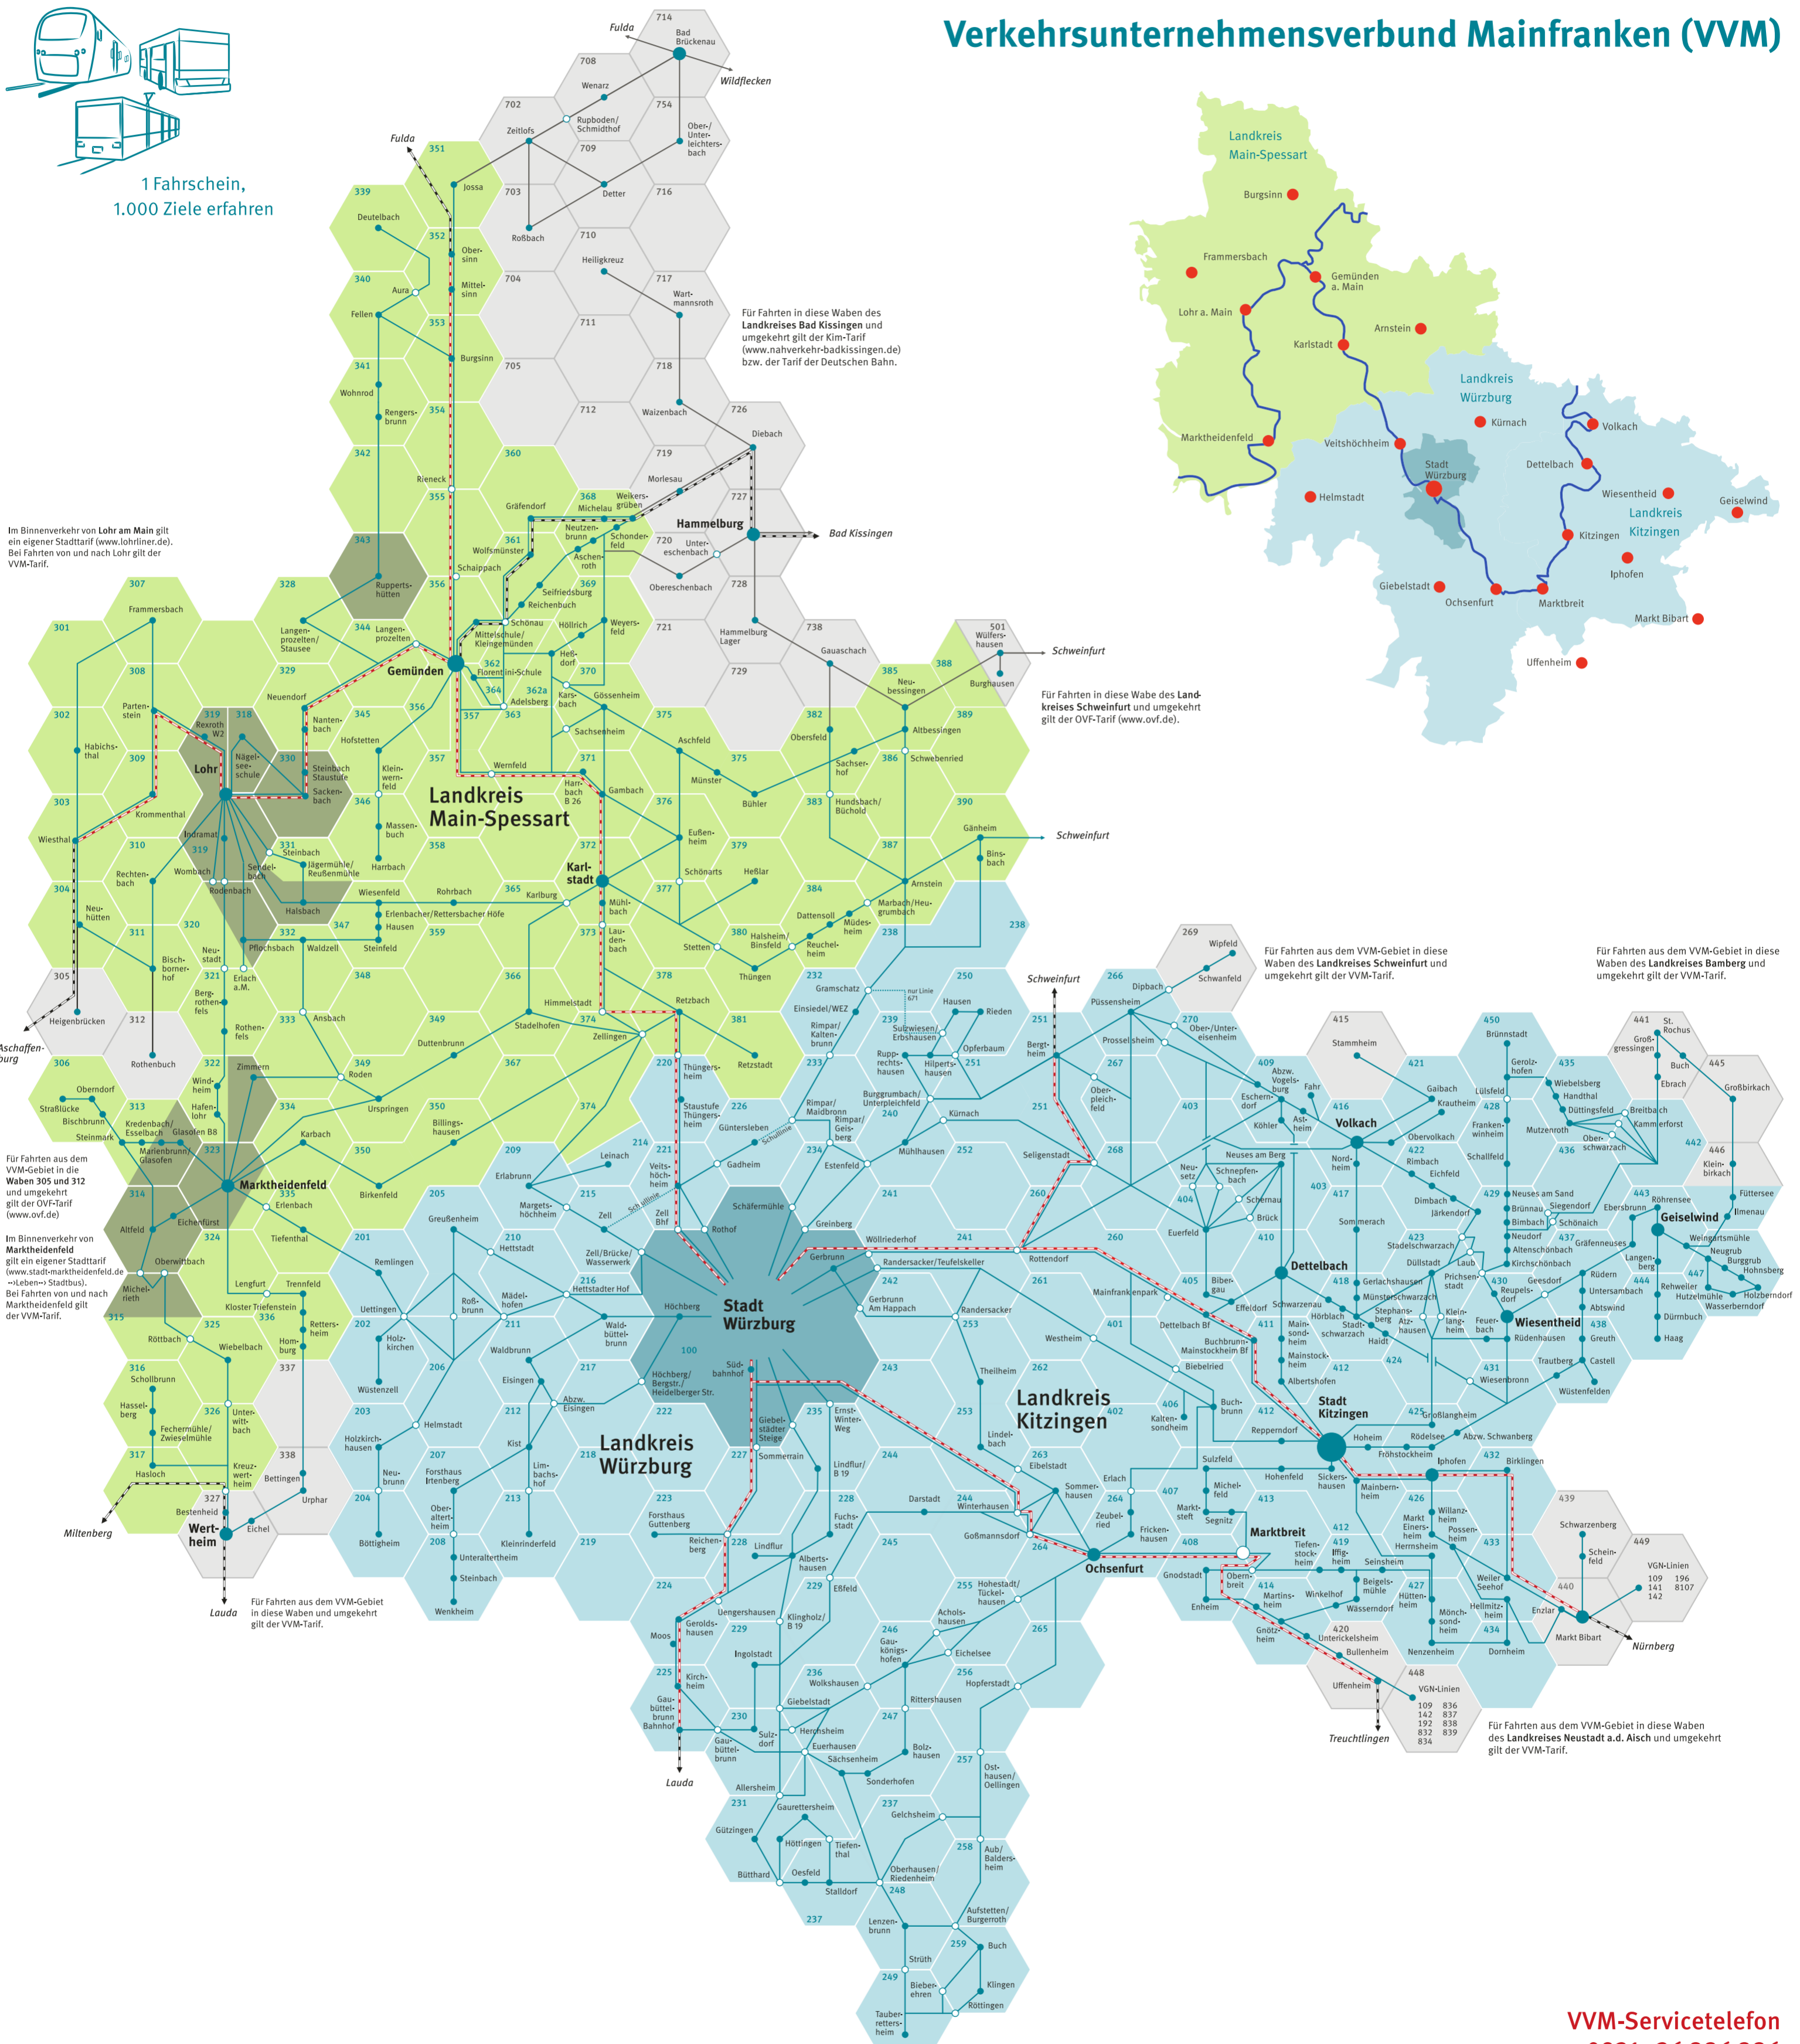

Wabenplan des VVM

Stand: 01.08.2020

1 Fahrschein,
1.000 Ziele erfahren

Verkehrsunternehmensverbund Mainfranken (VVM)

Für Fahrten aus dem VVM-Gebiet in diese Waben und umgekehrt gilt der VVM-Tarif.

Zeichenerklärungen

- Zählverbindungen zum Ermitteln des Fahrpreises
- Ortschaft und Haltestelle innerhalb einer Wabe
- Ortschaft und Haltestelle auf einer Wabengrenze – Alle Haltestellen dieser Ortschaft werden je nach Fahrtrichtung der entsprechenden Wabe zugeordnet.
- Schienenstrecke innerhalb des VVM-Tarifs
- Schienenstrecke außerhalb des VVM-Tarifs
- Zähllinie zum Kim-Tarif (www.nahverkehr-badkissingen.de)

Tarifgrenzen

- Waben im Lkr. Kitzingen und im Lkr. Würzburg (VVM-Zone A)
- Waben im Lkr. Main-Spessart (VVM-Zone B)
- Stadt Würzburg mit Gerbrunn und Höchberg (VVM-Zone A)
- Waben außerhalb des VVM-Gebiets mit Sonderregelungen.
- Stadtverkehre mit eigenem Stadttarif. Bei Fahrten von und nach Lohr und Marktheidenfeld gilt der VVM-Tarif.

Bei Fahrten im Landkreis Main-Spessart sowie bei Fahrten zwischen dem Landkreis Main-Spessart und den Landkreisen Würzburg und Kitzingen sowie der Stadt Würzburg beträgt die Obergrenze des VVM-Tarifes 10 Preisstufen (VVM-Zone B, Preisbereich 3,5)

Abweichungen vom Wabenplan

zwischen	und	Waben lt. Plan	zu zählende Waben
Großlangheim	Münsterschwarzach	4	2
Großlangheim	Dettelbach	4	3
Prichsenstadt	Dettelbach	4	3

VVM-Servicelefon
0931-36 886 886
www.vvm-info.de
mail@vvm-info.de